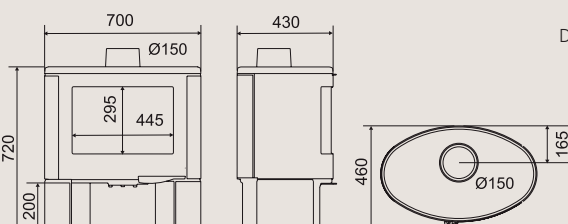

Vision galbée
diagonale 53 cm (21 pouces)

Doublage fonte
pour plus de résistance

Grand format
bûches jusqu'à 58 cm

Système vitre propre

Cendrier à extraction facile

Défecteurs démontables

Puissance nominale / plage de puissance (kW) 10 / 6 à 14

Taille de bûches standard (cm) 50

Taille de bûches maxi (cm) 58

Rendement (%) 78

Double combustion Oui

CO (%) / particules fines (mg/Nm³) 0,1 / 18

Flamme Verte 7 étoiles

Intérieur Doublage fonte à l'arrière (3 pièces).
Grille foyère en fonte amovible (2 pièces).

Habillage Fonte

Raccordement des fumées Dessus

Diamètre de buse des fumées (mm) 150

Buse de fumées Mâle

Distance d'installation* arrière / latérale (cm) 30 / 45

CODE EAN / CODE PRODUIT 376 007 **541143** 5 / FR9010500B

Classe énergétique A +

Dimensions (cm) L x H x P 70 x 72 x 43

* Distance entre le poêle et les matériaux combustibles

POÊLES EN FONTE HORIZONTAUX. DE 75 À 180 M²